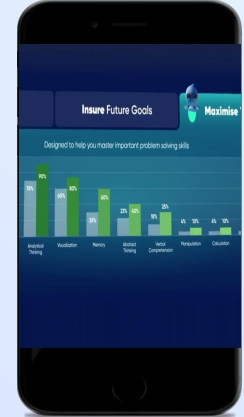

অ্যাডভান্স

- শেখার খামতি মূল্যায়ন করার জন্য ডায়গনস্টিক টেস্ট
- স্কোরের ভিত্তিতে শেখার গতিতে উন্নতির অনুমান
- পার্সোনলাইজড অ্যাডভান্সমেন্ট জার্নি তৈরি
- শিক্ষার্থীদের তাদের যাত্রা শুরু করা এবং অগ্রগতি লক্ষ্য করতে সাহায্য করা