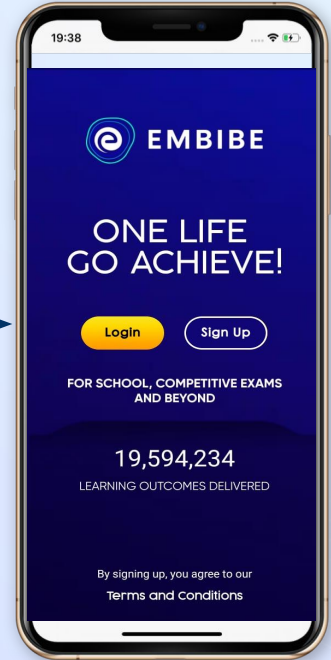

# STEP 1-4 Step-by-step process to download Embibe Student App

Go To Play Store

Search For Embibe App

Click to install and Download the app in your phone

Open App and Click Login

# STEP 5-8 Step-by-step process to download Embibe Student App

Enter REGISTERED Mobile Number

Enter OTP and Proceed

Opt in for personalized recommendations on Whatsapp

Start Embibing

লার্ন

- রেফারেন্স বইয়ের সাথে প্রাসঙ্গিক ভিডিও ভিত্তিক শেখা
- উচ্চ রেজোলিউশনের 3D অ্যানিমেটেড এক্সপ্লোরার ভিডিও
- স্ল্যাটফর্মে 25K+ লার্নিং ভিডিও উন্নত করার জন্য YouTube থেকে সংগৃহীত ভিডিও
- 9K+ নিজস্ব ভিডিও