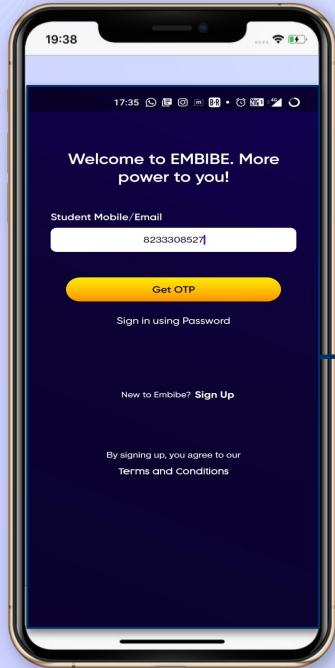

# STEP 1-4 Step-by-step process to download Embibe Student App

Go To Play Store

Search For Embibe App

Click to install and Download the app in your phone

Open App and Click Login

# STEP 5-8 Step-by-step process to download Embibe Student App

Enter REGISTERED Mobile Number

Enter OTP and Proceed

Opt in for personalized recommendations on Whatsapp

Start Embibing

লার্ন

- রেফারেন্স বইয়ের সাথে প্রাসঙ্গিক ভিডিও ভিত্তিক শেখা
- উচ্চ রেজোলিউশনের 3D অ্যানিমেটেড এক্সপ্লোরার ভিডিও
- স্ল্যাটফর্মে 25K+ লার্নিং ভিডিও উন্নত করার জন্য YouTube থেকে সংগৃহীত ভিডিও
- 9K+ নিজস্ব ভিডিও